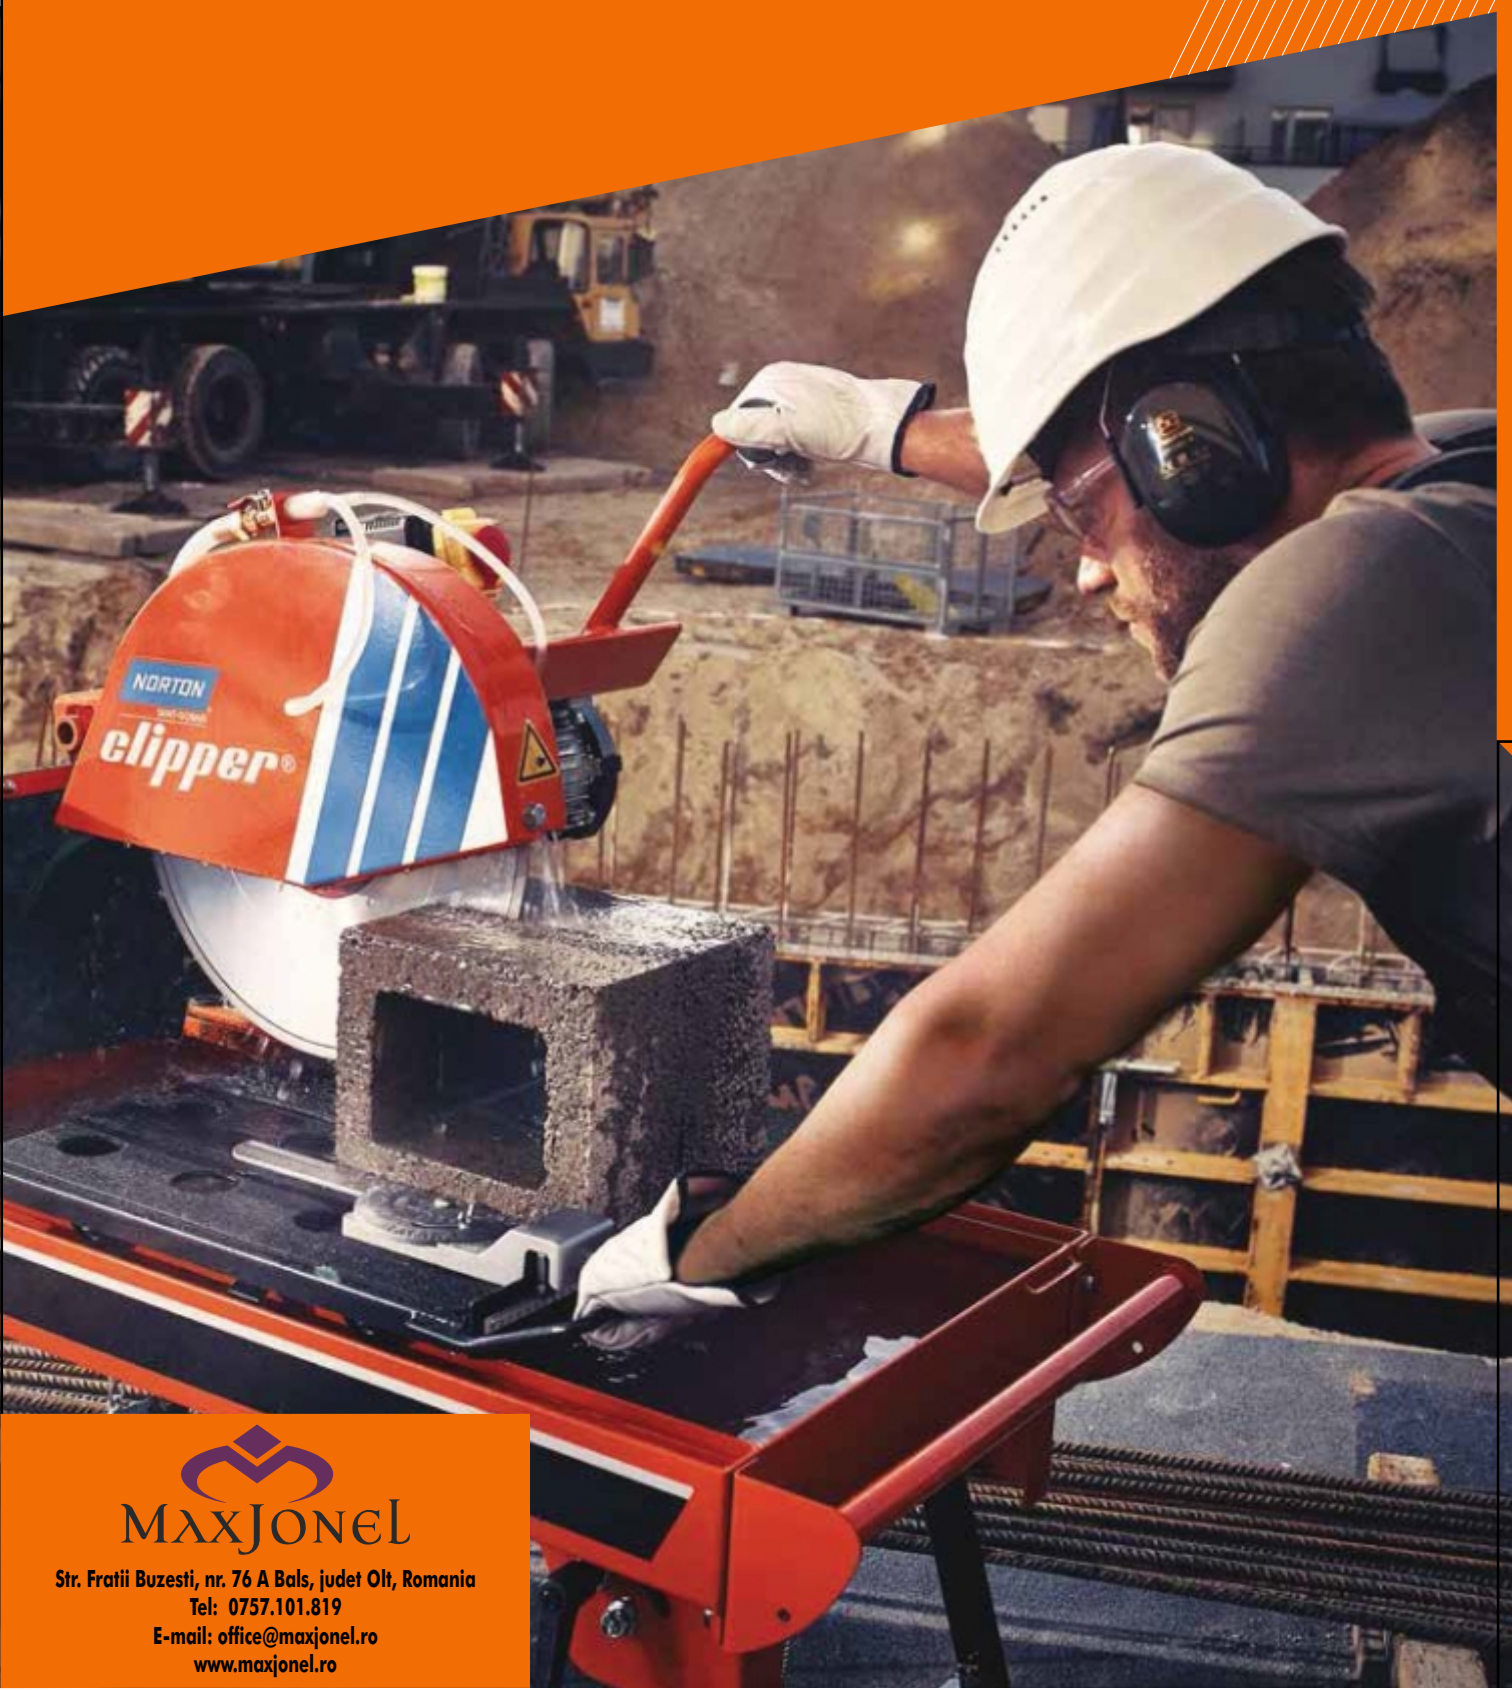

NORTON

SAINT-GOBAIN

clipper®

FIERASTRAIE ZIDARIE

PT

MAXJONEL

Str. Fratii Buzesti, nr. 76 A Bals, judet Olt, Romania

Tel: 0757.101.819

E-mail: office@maxjonel.ro

www.maxjonel.ro